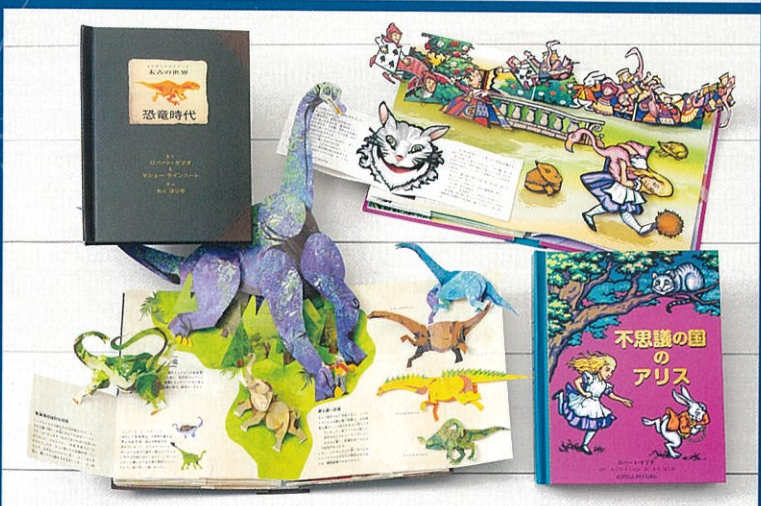

たくさんのサンタへの疑問とその答えがのっている“お仕事マニュアル”には、めくりやミニブック、すごろくゲームなど楽しいしかけが満載です。読めば子供も大人も夢中になります。

コード	書名	本体	冊
28747-0	メリークリスマス	1,850	4
28821-7	サンタさんのお仕事マニュアル	2,500	4

7. 読んで飾ってクリスマスセット

2点各4冊計8冊
セット定価(本体14,800円+税)

23年刊行

探し絵クイズやジングルベルのメロディが流れるボタンが付いたしかけに加え、本を360度開いて表紙と裏をとめるとクリスマスツリーとして飾れます!

ロングセラー小型とびだししかけえほん。とびだしだけでなく、ふとんの中の人の目が動いたり、凝ったしかけが施されています。

コード	書名	本体	冊
28897-2	クリスマスツリー!	1,900	4
28190-4	サンタさんがやってきた	1,800	4

8. ロバート・サブダセット